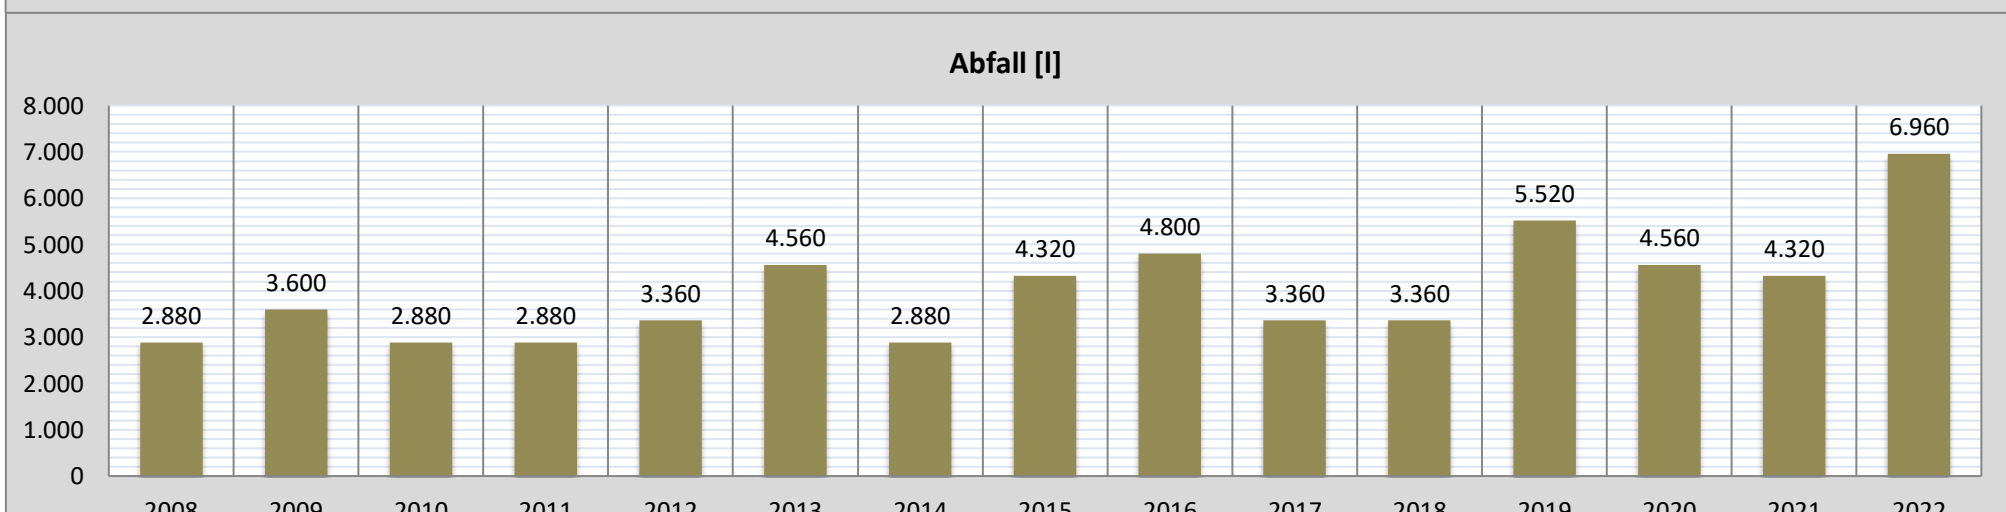

Schuldatenblatt

Energieverbrauch und -kosten

Schule	Ueberauer Schule	Schul-Nr.	19-4
Straße, Nr.	Wilhelm-Leuschner-Straße 19		
Stadt	64354 Reinheim		
Schulform(en)	Grundschule in Ueberau		

Jahr	Verbrauch					Kosten			
	Wärme		Strom [kWh]	Wasser/ Abwasser [m³]	Abfall [l]	Wärme [EUR]	Strom [EUR]	Wasser/ Abwasser [EUR]	Abfall [EUR]
	gemessen [kWh]	witterungsber. [kWh]							
2008	122.300	145.182	9.555	87	2.880	8.156	1.991	445	305
2009	170.900	206.994	11.995	147	3.600	12.037	2.541	761	372
2010	149.980	153.130	10.838	316	2.880	8.798	1.965	1.541	461
2011	137.680	178.860	10.422	127	2.880	10.056	2.565	635	461
2012	164.920	189.064	10.291	98	3.360	14.361	2.335	516	538
2013	147.670	160.399	10.276	82	4.560	13.300	2.926	440	730
2014	128.460	172.869	9.215	174	2.880	10.985	2.273	903	461
2015	126.250	155.818	10.175	76	4.320	6.331	2.397	403	691
2016	147.720	176.599	10.139	100	4.800	8.020	2.423	524	720
2017	123.810	149.228	9.919	112	3.360	6.421	2.458	585	470
2018	109.822	146.305	9.640	113	3.360	4.815	2.347	590	773
2019	138.200	173.386	10.016	149	5.520	6.728	2.550	771	828
2020	116.390	154.659	9.173	156	4.560	5.195	2.431	726	776
2021	139.000	158.279	9.742	229	4.320	7.017	2.591	1.067	782
2022	117.990	158.543	9.571	130	6.960	5.758	2.110	614	1.381