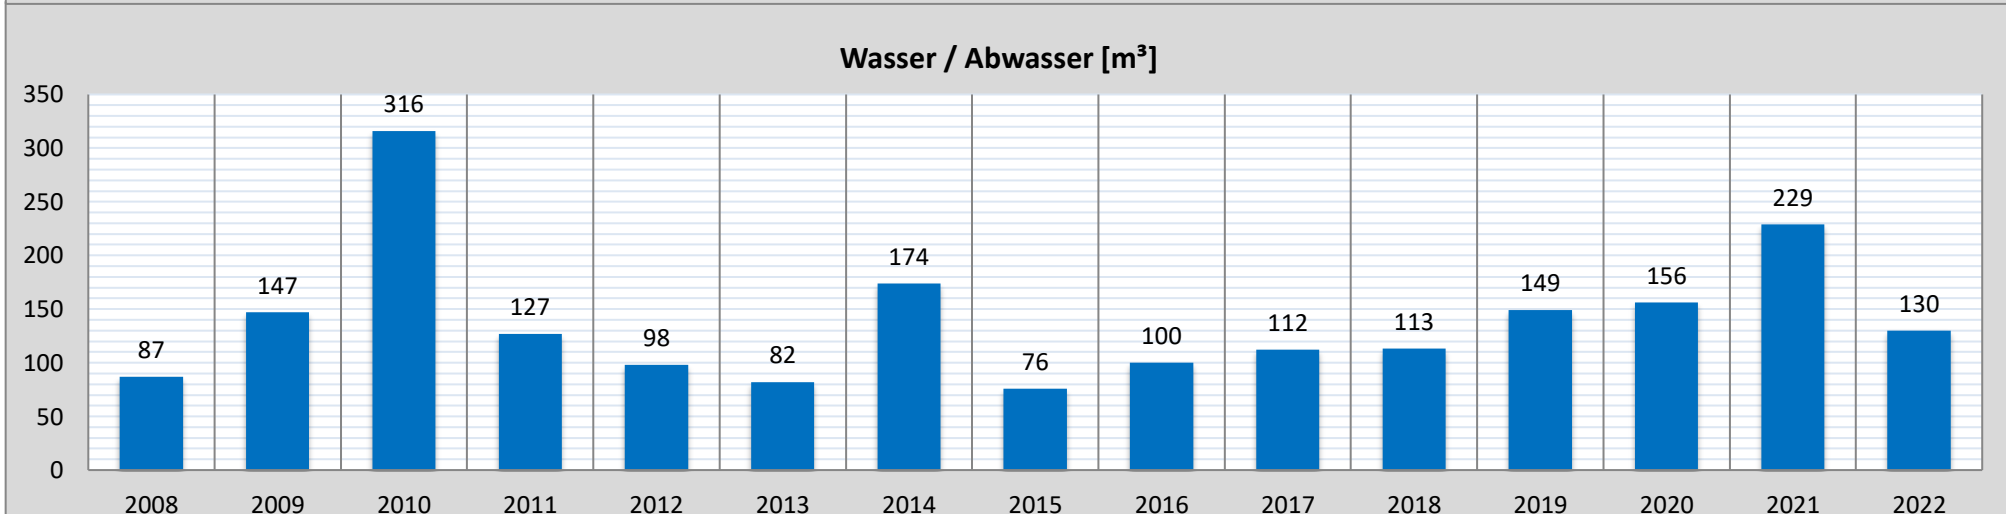

Schuldatenblatt

Energieverbrauch und -kosten

Schule	Ueberauer Schule	Schul-Nr.	19-4
Straße, Nr.	Wilhelm-Leuschner-Straße 19		
Stadt	64354 Reinheim		
Schulform(en)	Grundschule in Ueberau		

Jahr	Verbrauch					Kosten			
	Wärme		Strom [kWh]	Wasser/ Abwasser [m³]	Abfall [l]	Wärme [EUR]	Strom [EUR]	Wasser/ Abwasser [EUR]	Abfall [EUR]
	gemessen [kWh]	witterungsber. [kWh]							
2008	122.300	145.182	9.555	87	2.880	8.156	1.991	445	305
2009	170.900	206.994	11.995	147	3.600	12.037	2.541	761	372
2010	149.980	153.130	10.838	316	2.880	8.798	1.965	1.541	461
2011	137.680	178.860	10.422	127	2.880	10.056	2.565	635	461
2012	164.920	189.064	10.291	98	3.360	14.361	2.335	516	538
2013	147.670	160.399	10.276	82	4.560	13.300	2.926	440	730
2014	128.460	172.869	9.215	174	2.880	10.985	2.273	903	461
2015	126.250	155.818	10.175	76	4.320	6.331	2.397	403	691
2016	147.720	176.599	10.139	100	4.800	8.020	2.423	524	720
2017	123.810	149.228	9.919	112	3.360	6.421	2.458	585	470
2018	109.822	146.305	9.640	113	3.360	4.815	2.347	590	773
2019	138.200	173.386	10.016	149	5.520	6.728	2.550	771	828
2020	116.390	154.659	9.173	156	4.560	5.195	2.431	726	776
2021	139.000	158.279	9.742	229	4.320	7.017	2.591	1.067	782
2022	117.990	158.543	9.571	130	6.960	5.758	2.110	614	1.381