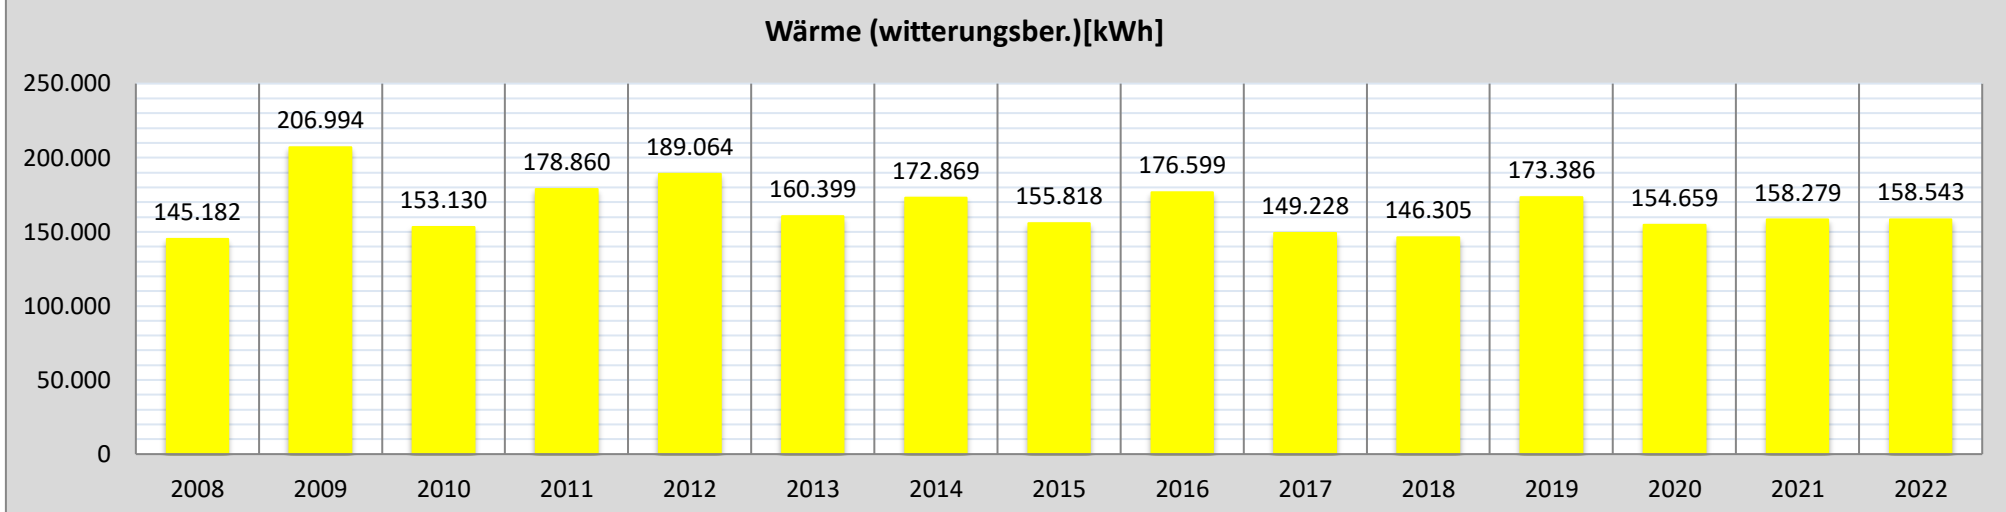

Schuldatenblatt

Energieverbrauch und -kosten

Schule	Ueberauer Schule	Schul-Nr.	19-4
Straße, Nr.	Wilhelm-Leuschner-Straße 19		
Stadt	64354 Reinheim		
Schulform(en)	Grundschule in Ueberau		

Jahr	Verbrauch					Kosten			
	Wärme		Strom [kWh]	Wasser/ Abwasser [m³]	Abfall [l]	Wärme [EUR]	Strom [EUR]	Wasser/ Abwasser [EUR]	Abfall [EUR]
	gemessen [kWh]	witterungsber. [kWh]							
2008	122.300	145.182	9.555	87	2.880	8.156	1.991	445	305
2009	170.900	206.994	11.995	147	3.600	12.037	2.541	761	372
2010	149.980	153.130	10.838	316	2.880	8.798	1.965	1.541	461
2011	137.680	178.860	10.422	127	2.880	10.056	2.565	635	461
2012	164.920	189.064	10.291	98	3.360	14.361	2.335	516	538
2013	147.670	160.399	10.276	82	4.560	13.300	2.926	440	730
2014	128.460	172.869	9.215	174	2.880	10.985	2.273	903	461
2015	126.250	155.818	10.175	76	4.320	6.331	2.397	403	691
2016	147.720	176.599	10.139	100	4.800	8.020	2.423	524	720
2017	123.810	149.228	9.919	112	3.360	6.421	2.458	585	470
2018	109.822	146.305	9.640	113	3.360	4.815	2.347	590	773
2019	138.200	173.386	10.016	149	5.520	6.728	2.550	771	828
2020	116.390	154.659	9.173	156	4.560	5.195	2.431	726	776
2021	139.000	158.279	9.742	229	4.320	7.017	2.591	1.067	782
2022	117.990	158.543	9.571	130	6.960	5.758	2.110	614	1.381