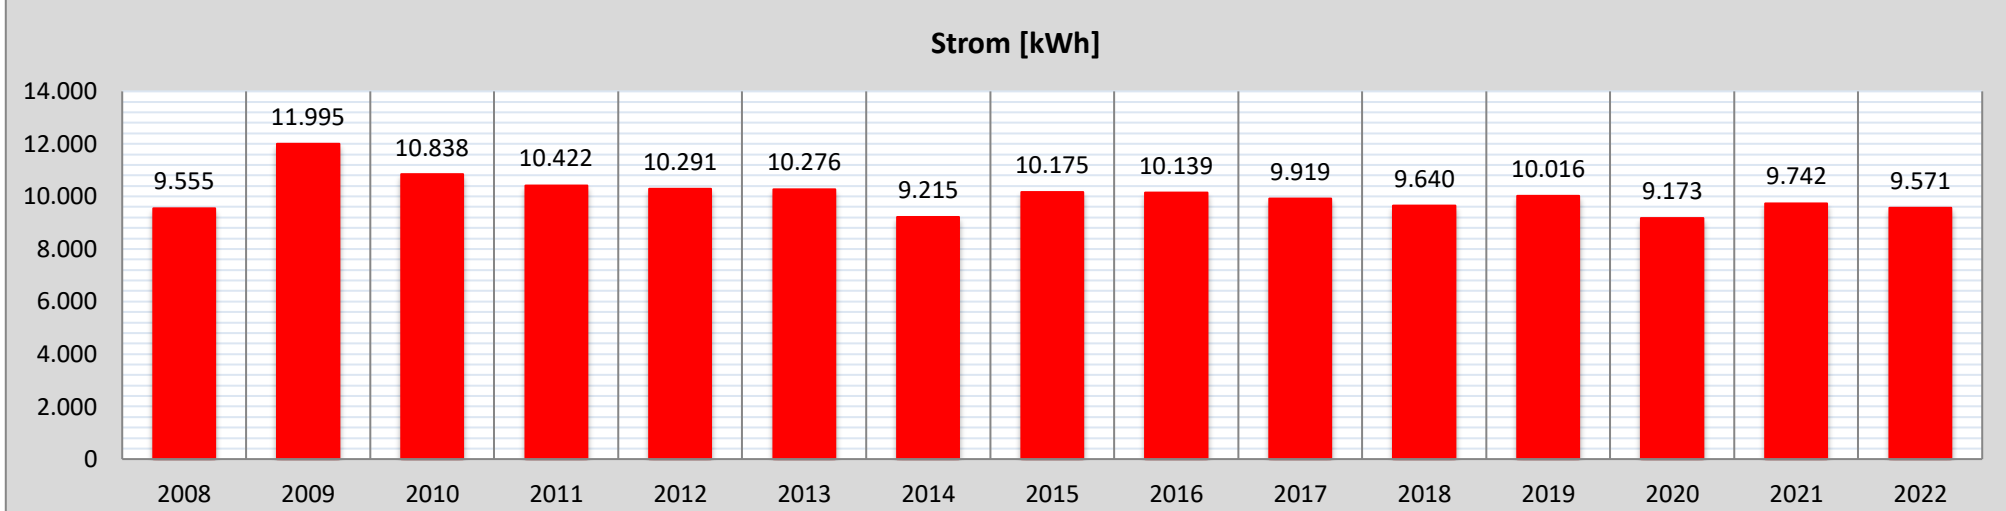

Schuldatenblatt

Energieverbrauch und -kosten

Schule	Ueberauer Schule	Schul-Nr.	19-4
Straße, Nr.	Wilhelm-Leuschner-Straße 19		
Stadt	64354 Reinheim		
Schulform(en)	Grundschule in Ueberau		

Jahr	Verbrauch					Kosten			
	Wärme		Strom [kWh]	Wasser/ Abwasser [m³]	Abfall [l]	Wärme [EUR]	Strom [EUR]	Wasser/ Abwasser [EUR]	Abfall [EUR]
	gemessen [kWh]	witterungsber. [kWh]							
2008	122.300	145.182	9.555	87	2.880	8.156	1.991	445	305
2009	170.900	206.994	11.995	147	3.600	12.037	2.541	761	372
2010	149.980	153.130	10.838	316	2.880	8.798	1.965	1.541	461
2011	137.680	178.860	10.422	127	2.880	10.056	2.565	635	461
2012	164.920	189.064	10.291	98	3.360	14.361	2.335	516	538
2013	147.670	160.399	10.276	82	4.560	13.300	2.926	440	730
2014	128.460	172.869	9.215	174	2.880	10.985	2.273	903	461
2015	126.250	155.818	10.175	76	4.320	6.331	2.397	403	691
2016	147.720	176.599	10.139	100	4.800	8.020	2.423	524	720
2017	123.810	149.228	9.919	112	3.360	6.421	2.458	585	470
2018	109.822	146.305	9.640	113	3.360	4.815	2.347	590	773
2019	138.200	173.386	10.016	149	5.520	6.728	2.550	771	828
2020	116.390	154.659	9.173	156	4.560	5.195	2.431	726	776
2021	139.000	158.279	9.742	229	4.320	7.017	2.591	1.067	782
2022	117.990	158.543	9.571	130	6.960	5.758	2.110	614	1.381