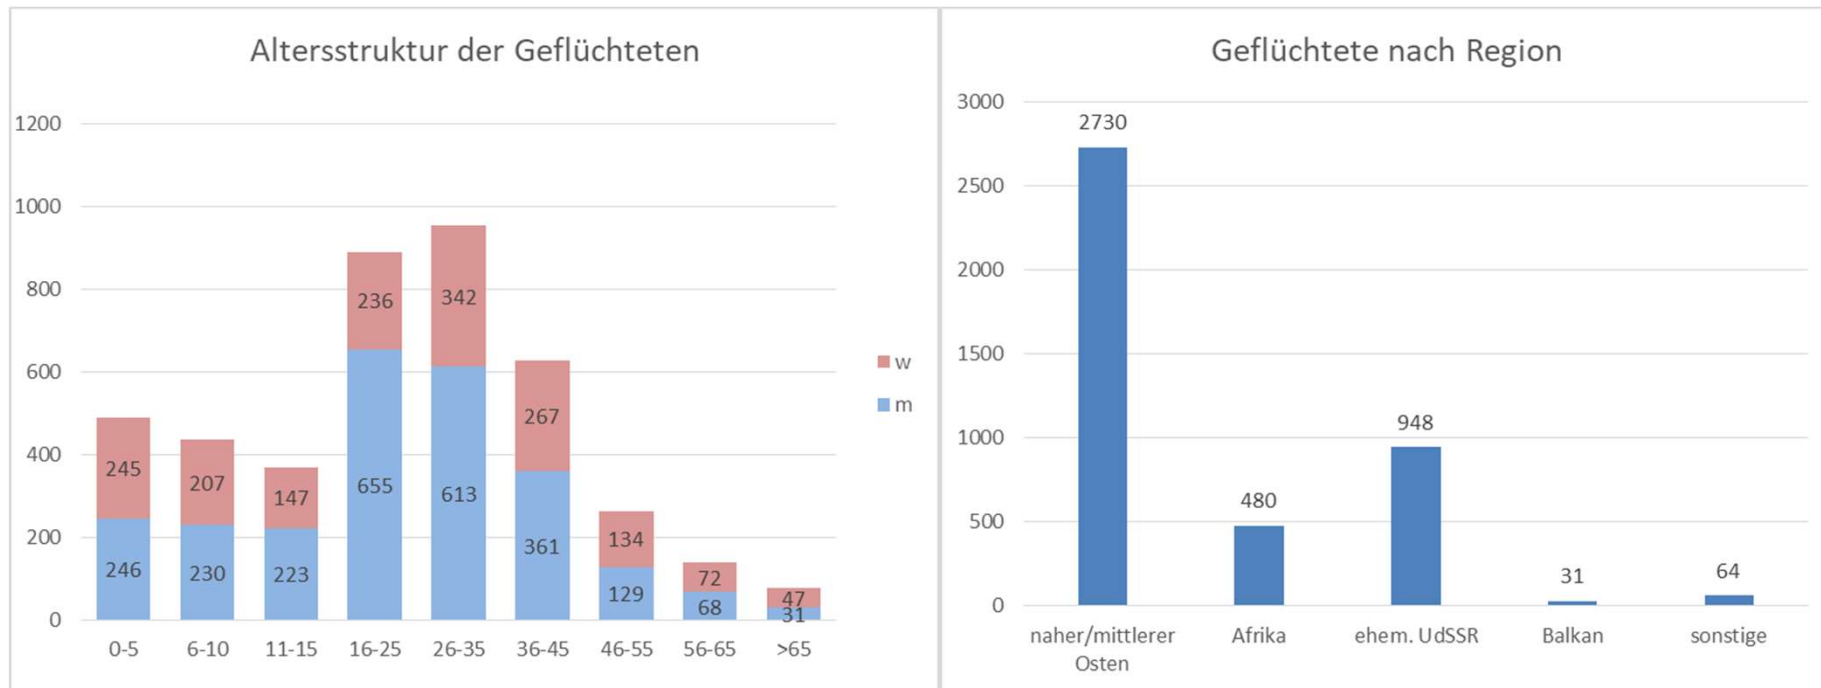

Geflüchtete nach Herkunftsländern

Geflüchtete im Landkreis Darmstadt-Dieburg