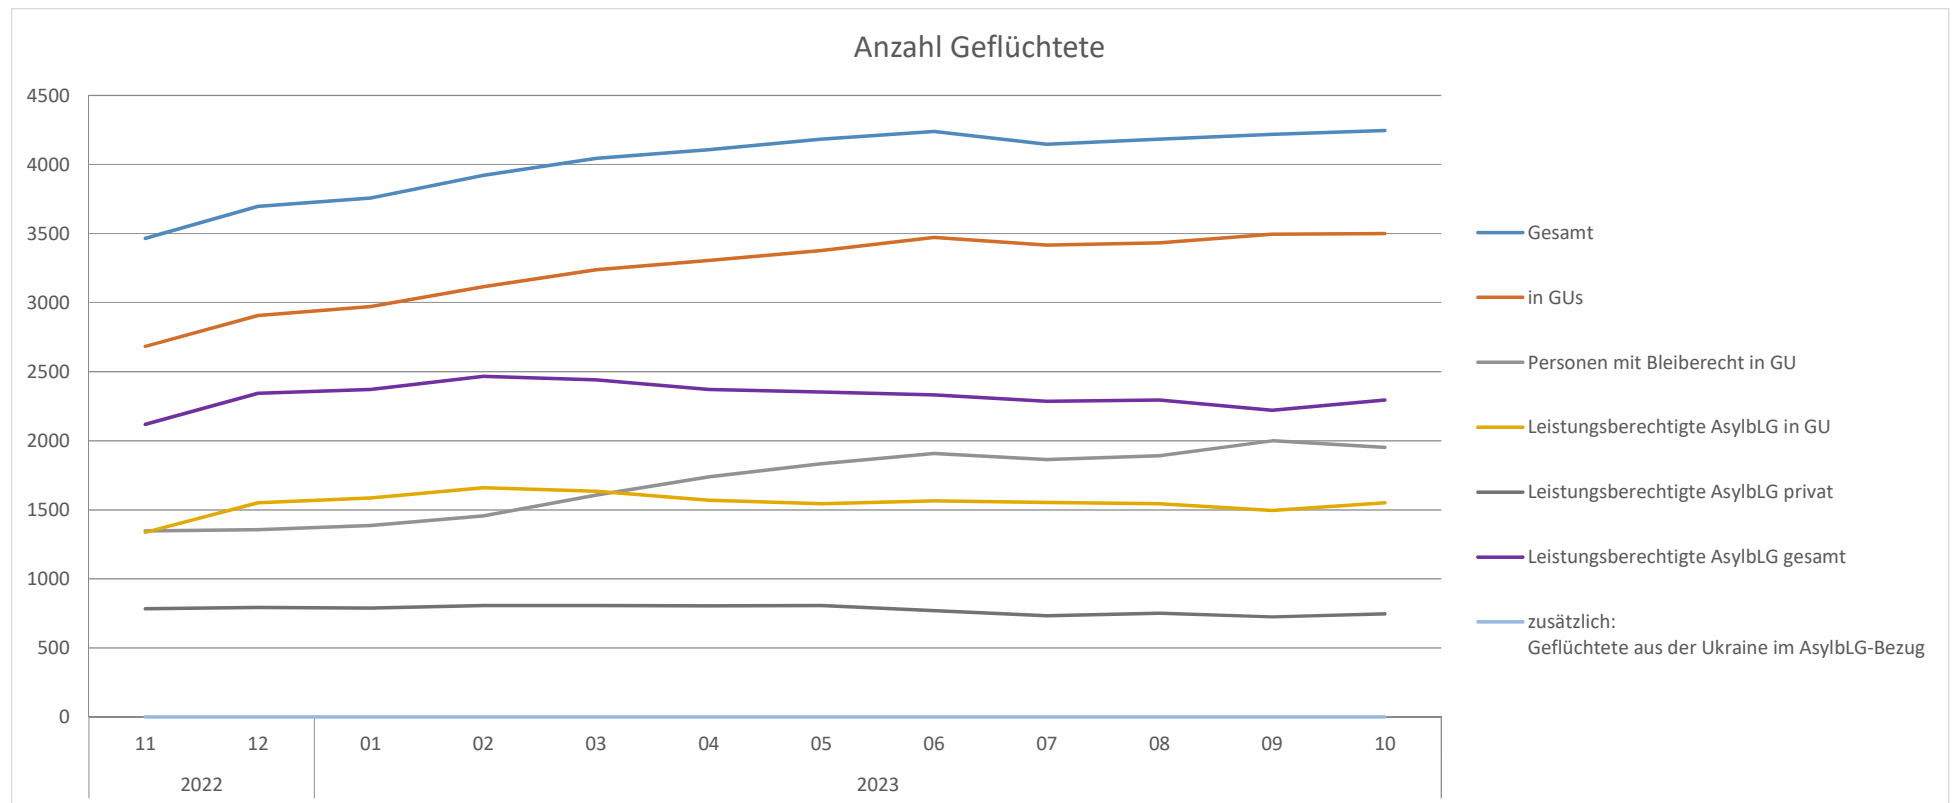

Aufteilung nach Gemeinden – Stand: 01.10.2023

Stadt/Gemeinde	Gesamt			in GUs			Personen mit Bleiberecht in GU									Leistungsberechtigte AsylBLG										
	gesamt	m	w	gesamt	m	w	gesamt			nur UKR			ohne UKR			in GU			privatwohnende			gesamt				
							gesamt	m	w	gesamt	m	w	gesamt	m	w	gesamt	m	w	gesamt	m	w	gesamt	m	w		
Alsbach-Hähnlein	65	35	30	57	31	26	17	9	8	8	4	4	9	5	4	40	22	18	8	4	4	48	26	22		
Babenhausen	401	185	216	362	166	196	330	149	181	253	109	144	77	40	37	32	17	15	39	19	20	71	36	35		
Bickenbach	52	29	23	48	26	22	21	12	9	7	3	4	14	9	5	27	14	13	4	3	1	31	17	14		
Dieburg	60	32	28	17	8	9	17	8	9	13	6	7	4	2	2	0	0	0	43	24	19	43	24	19		
Eppertshausen	76	49	27	49	32	17	25	16	9	7	3	4	18	13	5	24	16	8	27	17	10	51	33	18		
Erzhausen	90	39	51	80	36	44	65	32	33	0	0	0	65	32	33	15	4	11	10	3	7	25	7	18		
Fischbachtal	31	14	17	31	14	17	23	10	13	23	10	13	0	0	0	8	4	4	0	0	0	8	4	4		
Griesheim	479	325	154	402	279	123	195	105	90	125	54	71	70	51	19	207	174	33	77	46	31	284	220	64		
Groß-Bieberau	41	28	13	22	17	5	6	4	2	0	0	0	6	4	2	16	13	3	19	11	8	35	24	11		
Groß-Umstadt	273	153	120	229	130	99	120	68	52	30	17	13	90	51	39	109	62	47	44	23	21	153	85	68		
Groß-Zimmern	305	180	125	245	148	97	150	79	71	68	34	34	82	45	37	95	69	26	60	32	28	155	101	54		
Messel	57	29	28	52	26	26	44	22	22	23	10	13	21	12	9	8	4	4	5	3	2	13	7	6		
Modautal	47	21	26	47	21	26	47	21	26	45	20	25	2	1	1	0	0	0	0	0	0	0	0	0		
Mühlital	165	106	59	146	94	52	78	43	35	21	8	13	57	35	22	68	51	17	19	12	7	87	63	24		
Münster	278	184	94	202	148	54	94	63	31	21	10	11	73	53	20	108	85	23	76	36	40	184	121	63		
Ober-Ramstadt	195	105	90	136	74	62	120	62	58	37	12	25	83	50	33	16	12	4	59	31	28	75	43	32		
Otzberg	71	44	27	71	44	27	49	29	20	5	2	3	44	27	17	22	15	7	0	0	0	22	15	7		
Pfungstadt	615	439	176	561	411	150	179	110	69	44	26	18	135	84	51	382	301	81	54	28	26	436	329	107		
Reinheim	154	81	73	93	49	44	57	28	29	40	20	20	17	8	9	36	21	15	61	32	29	97	53	44		
Roßdorf	80	50	30	0	0	0	0	0	0	0	0	0	0	0	0	0	0	0	80	50	30	80	50	30		
Schaafheim	122	71	51	122	71	51	59	35	24	41	24	17	18	11	7	63	36	27	0	0	0	63	36	27		
Seeheim-Jugenheim	218	111	107	200	102	98	125	61	64	20	6	14	105	55	50	75	41	34	18	9	9	93	50	43		
Weiterstadt	371	242	129	328	223	105	130	91	39	25	17	8	105	74	31	198	132	66	43	19	24	241	151	90		
Summe	4246	2552	1694	3500	2150	1350	1951	1057	894	856	395	461	1095	662	433	1549	1093	456	746	402	344	2295	1495	800		
Bleiberecht:	Personen, die nicht (mehr) im Asylverfahren sind, z. B. alle Personen mit einem Aufenthaltstitel nach § 25 AufenthG, Familiennachzug, Spätaussiedler, Kontingentflüchtlinge sowie Geflüchtete aus der Ukraine mit AE § 24 AufenthG.																									
Alle privatwohnenden Personen, die nicht im AsylLG-Bezug sind, sind nicht in der Aufstellung enthalten.																										

Geflüchtete im Landkreis Darmstadt-Dieburg