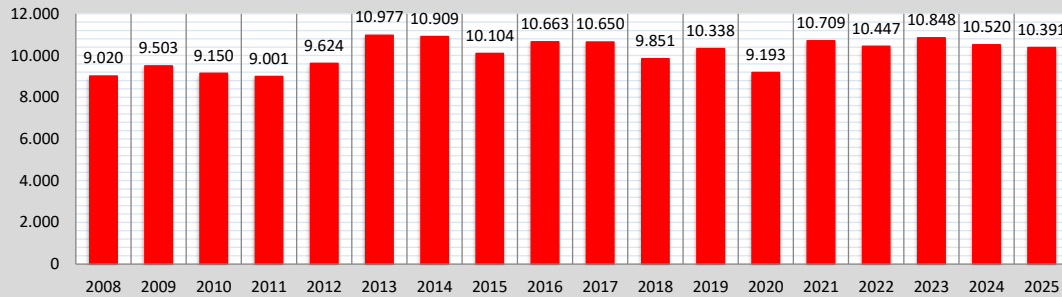

## Energieverbrauch und -kosten

Schule	Geißbergschule	Schul-Nr.	11-3
Straße, Nr.	Geißberg 16		
Stadt	64846 Groß-Zimmern		
Schulform(en)	Grundschule		

Wärme (witterungsber.)[kWh]

Strom [kWh]

Wasser / Abwasser [m³]