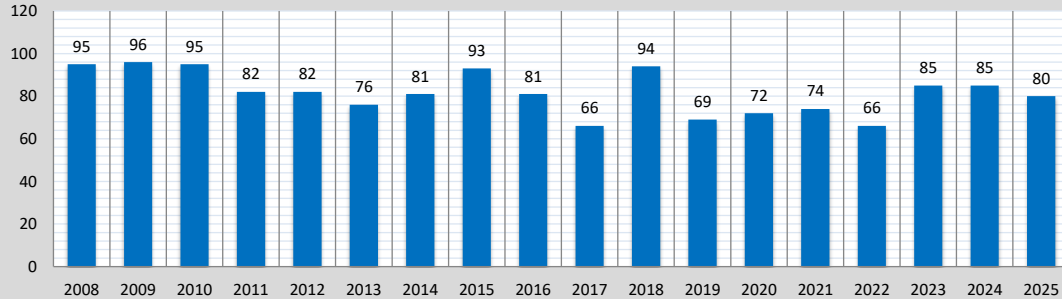

## Energieverbrauch und -kosten

Schule	Geißbergschule	Schul-Nr.	11-3
Straße, Nr.	Geißberg 16		
Stadt	64846 Groß-Zimmern		
Schulform(en)	Grundschule		

Wärme (witterungsber.)[kWh]

Strom [kWh]

Wasser / Abwasser [m³]