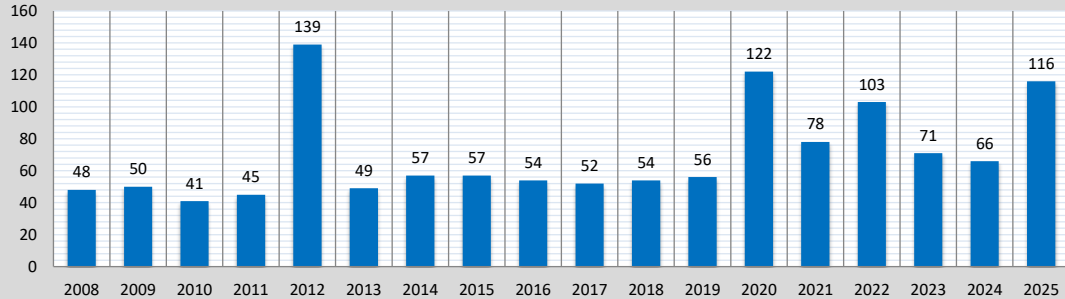

## Energieverbrauch und -kosten

Schule	Hasselbachschule	Schul-Nr.	17-1
Straße, Nr.	Langgasse 17		
Stadt	64853 Otzberg		
Schulform(en)	Grundschule in Habitzheim		

Wärme (witterungsber.) [kWh]

Strom [kWh]

Wasser / Abwasser [m³]