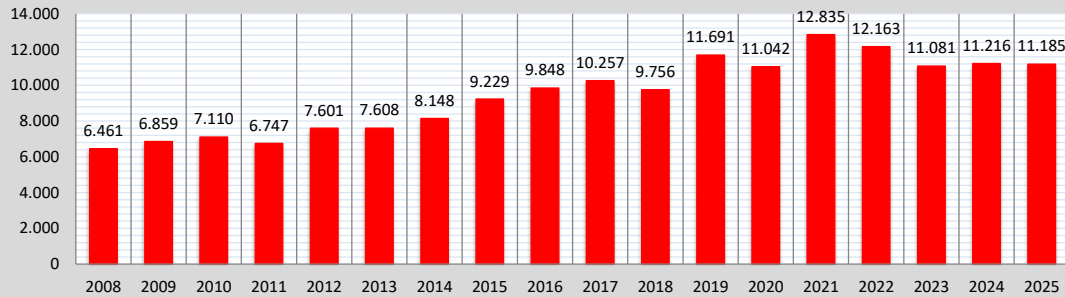

## Energieverbrauch und -kosten

Schule	Hasselbachschule	Schul-Nr.	17-1
Straße, Nr.	Langgasse 17		
Stadt	64853 Otzberg		
Schulform(en)	Grundschule in Habitzheim		

Wärme (witterungsber.) [kWh]

Strom [kWh]

Wasser / Abwasser [m³]