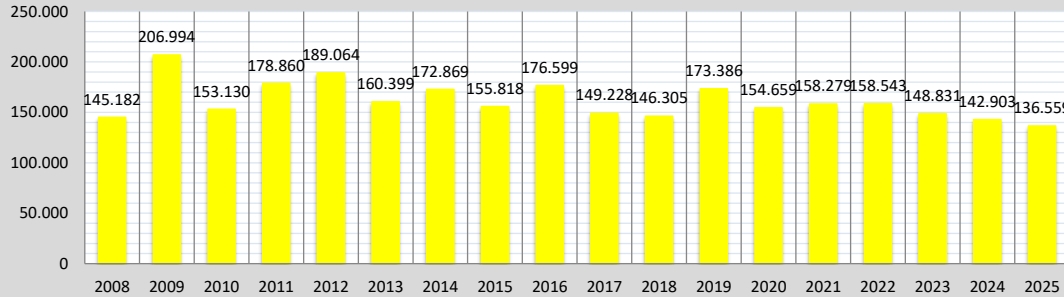

Schuldatenblatt

Energieverbrauch und -kosten

Schule	Ueberauer Schule	Schul-Nr.	19-4
Straße, Nr.	Wilhelm-Leuschner-Straße 19		
Stadt	64354 Reinheim		
Schulform(en)	Grundschule in Ueberau		

Wärme (witterungsber.)[kWh]

Strom [kWh]

Wasser / Abwasser [m³]

Jahr	Verbrauch				Kosten		
	Wärme		Strom [kWh]	Wasser/ Abwasser [m³]	Wärme [EUR]	Strom [EUR]	Wasser/ Abwasser [EUR]
	gemessen [kWh]	witterungsber. [kWh]					
2008	122.300	145.182	9.555	87	8.156	1.991	445
2009	170.900	206.994	11.995	147	12.037	2.541	761
2010	149.980	153.130	10.838	316	8.798	1.965	1.541
2011	137.680	178.860	10.422	127	10.056	2.565	635
2012	164.920	189.064	10.291	98	14.361	2.335	516
2013	147.670	160.399	10.276	82	13.300	2.926	440
2014	128.460	172.869	9.215	174	10.985	2.273	903
2015	126.250	155.818	10.175	76	6.331	2.397	403
2016	147.720	176.599	10.139	100	8.020	2.423	524
2017	123.810	149.228	9.919	112	6.421	2.458	585
2018	109.822	146.305	9.640	113	4.815	2.347	590
2019	138.200	173.386	10.016	149	6.728	2.550	771
2020	116.390	154.659	9.173	156	5.195	2.431	726
2021	139.000	158.279	9.742	229	7.017	2.591	1.067
2022	117.990	158.543	9.571	130	5.758	2.110	614
2023	106.020	148.831	11.349	244	14.156	5.065	1.239
2024	104.210	142.903	11.003	202	11.310	3.879	1.036
2025	107.510	136.559	12.272	221	10.742	3.819	1.128