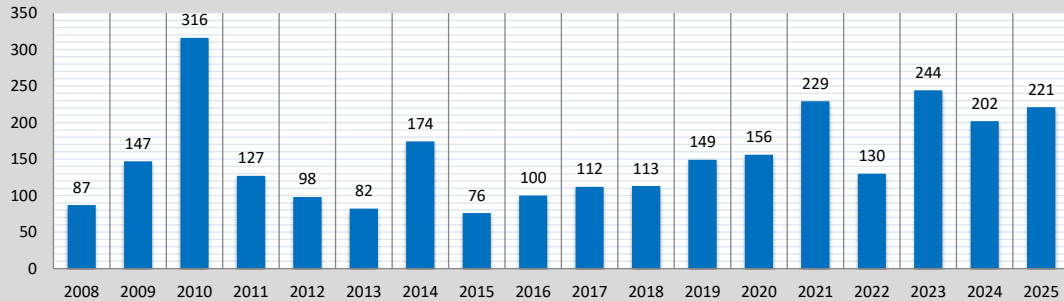

Wasser / Abwasser [m³]

Jahr	Verbrauch				Kosten		
	Wärme		Strom [kWh]	Wasser/ Abwasser [m³]	Wärme [EUR]	Strom [EUR]	Wasser/ Abwasser [EUR]
	gemessen [kWh]	witterungsber. [kWh]					
2008	122.300	145.182	9.555	87	8.156	1.991	445
2009	170.900	206.994	11.995	147	12.037	2.541	761
2010	149.980	153.130	10.838	316	8.798	1.965	1.541
2011	137.680	178.860	10.422	127	10.056	2.565	635
2012	164.920	189.064	10.291	98	14.361	2.335	516
2013	147.670	160.399	10.276	82	13.300	2.926	440
2014	128.460	172.869	9.215	174	10.985	2.273	903
2015	126.250	155.818	10.175	76	6.331	2.397	403
2016	147.720	176.599	10.139	100	8.020	2.423	524
2017	123.810	149.228	9.919	112	6.421	2.458	585
2018	109.822	146.305	9.640	113	4.815	2.347	590
2019	138.200	173.386	10.016	149	6.728	2.550	771
2020	116.390	154.659	9.173	156	5.195	2.431	726
2021	139.000	158.279	9.742	229	7.017	2.591	1.067
2022	117.990	158.543	9.571	130	5.758	2.110	614
2023	106.020	148.831	11.349	244	14.156	5.065	1.239
2024	104.210	142.903	11.003	202	11.310	3.879	1.036
2025	107.510	136.559	12.272	221	10.742	3.819	1.128