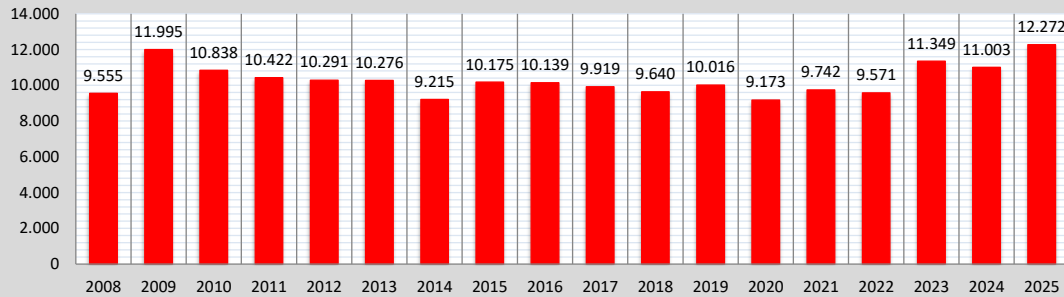

Schuldatenblatt

Energieverbrauch und -kosten

Schule	Ueberauer Schule	Schul-Nr.	19-4
Straße, Nr.	Wilhelm-Leuschner-Straße 19		
Stadt	64354 Reinheim		
Schulform(en)	Grundschule in Ueberau		

Wärme (witterungsber.)[kWh]

Strom [kWh]

Wasser / Abwasser [m³]

Jahr	Verbrauch				Kosten		
	Wärme		Strom [kWh]	Wasser/ Abwasser [m³]	Wärme [EUR]	Strom [EUR]	Wasser/ Abwasser [EUR]
	gemessen [kWh]	witterungsber. [kWh]					
2008	122.300	145.182	9.555	87	8.156	1.991	445
2009	170.900	206.994	11.995	147	12.037	2.541	761
2010	149.980	153.130	10.838	316	8.798	1.965	1.541
2011	137.680	178.860	10.422	127	10.056	2.565	635
2012	164.920	189.064	10.291	98	14.361	2.335	516
2013	147.670	160.399	10.276	82	13.300	2.926	440
2014	128.460	172.869	9.215	174	10.985	2.273	903
2015	126.250	155.818	10.175	76	6.331	2.397	403
2016	147.720	176.599	10.139	100	8.020	2.423	524
2017	123.810	149.228	9.919	112	6.421	2.458	585
2018	109.822	146.305	9.640	113	4.815	2.347	590
2019	138.200	173.386	10.016	149	6.728	2.550	771
2020	116.390	154.659	9.173	156	5.195	2.431	726
2021	139.000	158.279	9.742	229	7.017	2.591	1.067
2022	117.990	158.543	9.571	130	5.758	2.110	614
2023	106.020	148.831	11.349	244	14.156	5.065	1.239
2024	104.210	142.903	11.003	202	11.310	3.879	1.036
2025	107.510	136.559	12.272	221	10.742	3.819	1.128