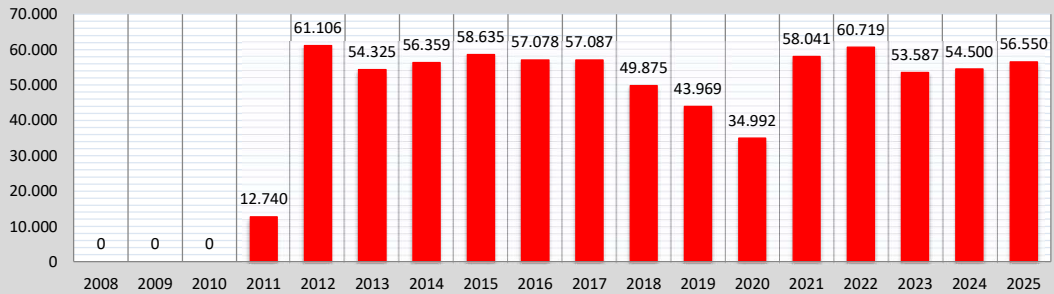

Schuldatenblatt

Energieverbrauch und -kosten

Schule	Dr.-Kurt-Schumacher-Schule, Sporthalle	Schul-Nr.	19-7
Straße, Nr.	Freiherr-vom-Stein-Straße 1		
Stadt	64354 Reinheim		
Schulform(en)			

Wärme (witterungsber.) [kWh]

Strom [kWh]

Wasser / Abwasser [m³]

Jahr	Verbrauch				Kosten		
	Wärme		Strom [kWh]	Wasser/ Abwasser [m³]	Wärme [EUR]	Strom [EUR]	Wasser/ Abwasser [EUR]
	gemessen [kWh]	witterungsber. [kWh]					
2008	0	0	0	0	0	0	0
2009	0	0	0	0	0	0	0
2010	0	0	0	0	0	0	0
2011	103.800	134.847	12.740	0	4.109	815	0
2012	93.450	107.131	61.106	376	4.456	15.702	2.321
2013	229.300	249.066	54.325	179	10.713	13.378	1.299
2014	145.850	196.270	56.359	330	8.331	13.643	2.061
2015	181.500	224.007	58.635	294	5.866	13.462	1.879
2016	170.200	203.474	57.078	268	6.425	13.174	1.748
2017	159.050	191.703	57.087	379	3.768	13.714	2.308
2018	170.500	227.140	49.875	388	7.781	11.723	2.353
2019	156.550	196.408	43.969	404	5.893	10.810	2.434
2020	107.700	143.112	34.992	176	6.166	8.897	1.186
2021	167.350	190.561	58.041	328	6.644	14.758	1.896
2022	155.450	208.878	60.719	410	12.666	12.646	2.271
2023	137.700	193.303	53.587	171	9.127	19.603	1.306
2024	171.800	235.589	54.500	0	7.626	18.748	480
2025	157.000	199.421	56.550	226	11.919	17.060	1.572