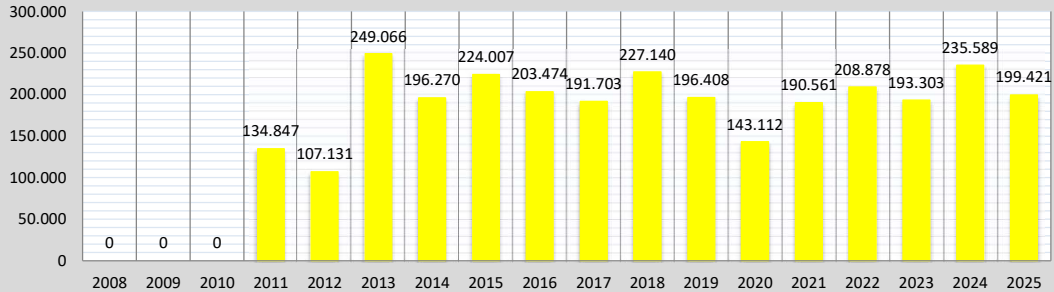

Schuldatenblatt

Energieverbrauch und -kosten

Schule	Dr.-Kurt-Schumacher-Schule, Sporthalle	Schul-Nr.	19-7
Straße, Nr.	Freiherr-vom-Stein-Straße 1		
Stadt	64354 Reinheim		
Schulform(en)			

Wärme (witterungsber.) [kWh]

Strom [kWh]

Wasser / Abwasser [m³]

Jahr	Verbrauch				Kosten		
	Wärme		Strom [kWh]	Wasser/ Abwasser [m³]	Wärme [EUR]	Strom [EUR]	Wasser/ Abwasser [EUR]
	gemessen [kWh]	witterungsber. [kWh]					
2008	0	0	0	0	0	0	0
2009	0	0	0	0	0	0	0
2010	0	0	0	0	0	0	0
2011	103.800	134.847	12.740	0	4.109	815	0
2012	93.450	107.131	61.106	376	4.456	15.702	2.321
2013	229.300	249.066	54.325	179	10.713	13.378	1.299
2014	145.850	196.270	56.359	330	8.331	13.643	2.061
2015	181.500	224.007	58.635	294	5.866	13.462	1.879
2016	170.200	203.474	57.078	268	6.425	13.174	1.748
2017	159.050	191.703	57.087	379	3.768	13.714	2.308
2018	170.500	227.140	49.875	388	7.781	11.723	2.353
2019	156.550	196.408	43.969	404	5.893	10.810	2.434
2020	107.700	143.112	34.992	176	6.166	8.897	1.186
2021	167.350	190.561	58.041	328	6.644	14.758	1.896
2022	155.450	208.878	60.719	410	12.666	12.646	2.271
2023	137.700	193.303	53.587	171	9.127	19.603	1.306
2024	171.800	235.589	54.500	0	7.626	18.748	480
2025	157.000	199.421	56.550	226	11.919	17.060	1.572