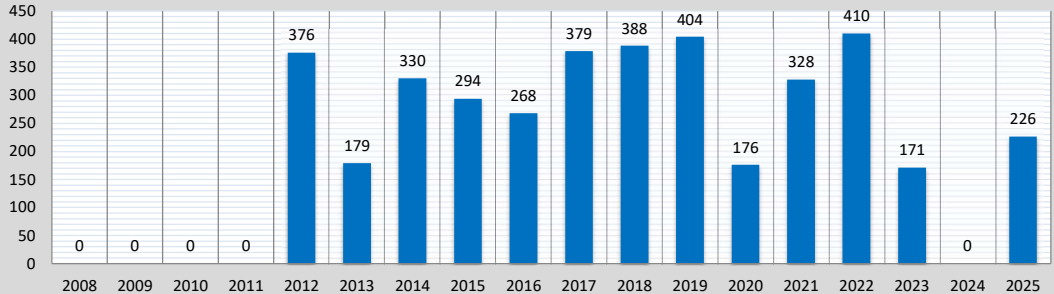

Schuldatenblatt

Energieverbrauch und -kosten

Schule	Dr.-Kurt-Schumacher-Schule, Sporthalle	Schul-Nr.	19-7
Straße, Nr.	Freiherr-vom-Stein-Straße 1		
Stadt	64354 Reinheim		
Schulform(en)			

Wärme (witterungsber.) [kWh]

Strom [kWh]

Wasser / Abwasser [m³]

Jahr	Verbrauch				Kosten		
	Wärme		Strom [kWh]	Wasser/ Abwasser [m³]	Wärme [EUR]	Strom [EUR]	Wasser/ Abwasser [EUR]
	gemessen [kWh]	witterungsber. [kWh]					
2008	0	0	0	0	0	0	0
2009	0	0	0	0	0	0	0
2010	0	0	0	0	0	0	0
2011	103.800	134.847	12.740	0	4.109	815	0
2012	93.450	107.131	61.106	376	4.456	15.702	2.321
2013	229.300	249.066	54.325	179	10.713	13.378	1.299
2014	145.850	196.270	56.359	330	8.331	13.643	2.061
2015	181.500	224.007	58.635	294	5.866	13.462	1.879
2016	170.200	203.474	57.078	268	6.425	13.174	1.748
2017	159.050	191.703	57.087	379	3.768	13.714	2.308
2018	170.500	227.140	49.875	388	7.781	11.723	2.353
2019	156.550	196.408	43.969	404	5.893	10.810	2.434
2020	107.700	143.112	34.992	176	6.166	8.897	1.186
2021	167.350	190.561	58.041	328	6.644	14.758	1.896
2022	155.450	208.878	60.719	410	12.666	12.646	2.271
2023	137.700	193.303	53.587	171	9.127	19.603	1.306
2024	171.800	235.589	54.500	0	7.626	18.748	480
2025	157.000	199.421	56.550	226	11.919	17.060	1.572