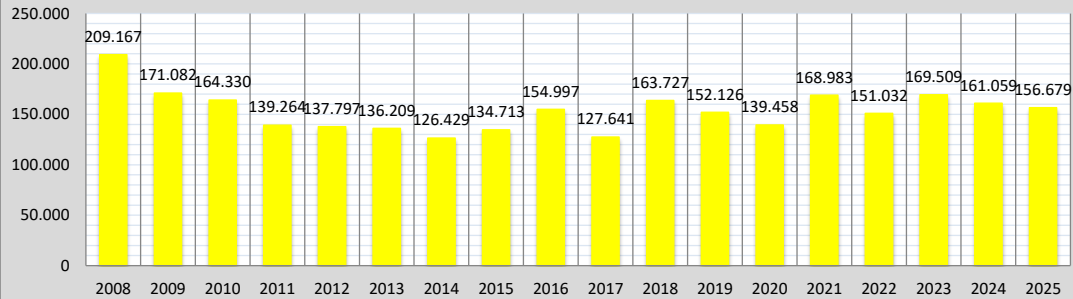

Schuldatenblatt

Energieverbrauch und -kosten

Schule	Bachwiesenschule	Schul-Nr.	2-02
Straße, Nr.	Bürgerhausstraße 1		
Stadt	64832 Babenhausen		
Schulform(en)	Grundschule		

Wärme (witterungsber.)[kWh]

Strom [kWh]

Wasser / Abwasser [m³]

Jahr	Verbrauch				Kosten		
	Wärme		Strom [kWh]	Wasser/ Abwasser [m³]	Wärme [EUR]	Strom [EUR]	Wasser/ Abwasser [EUR]
	gemessen [kWh]	witterungsber. [kWh]					
2008	176.200	209.167	32.306	219	6.739	3.024	1.137
2009	141.250	171.082	32.037	270	5.918	3.253	1.493
2010	160.950	164.330	33.218	241	5.668	11.945	1.368
2011	107.200	139.264	34.975	276	4.335	7.567	1.522
2012	120.200	137.797	36.332	302	5.555	8.130	1.636
2013	125.400	136.209	31.212	259	7.851	7.705	1.504
2014	93.950	126.429	38.721	297	4.509	9.389	1.680
2015	109.150	134.713	30.225	294	3.745	6.975	1.666
2016	129.650	154.997	30.745	268	5.251	7.143	1.546
2017	105.900	127.641	32.145	294	5.077	7.762	1.666
2018	122.900	163.727	34.504	302	3.716	8.141	1.703
2019	121.250	152.126	34.980	296	5.632	8.623	1.653
2020	104.950	139.458	32.350	272	4.844	8.238	1.529
2021	148.400	168.983	33.900	297	5.165	8.679	1.657
2022	112.400	151.032	29.600	299	11.720	6.234	1.750
2023	120.750	169.509	35.650	311	5.211	13.707	1.950
2024	117.450	161.059	36.300	288	5.860	12.472	1.892
2025	123.350	156.679	37.125	287	7.648	11.211	1.951