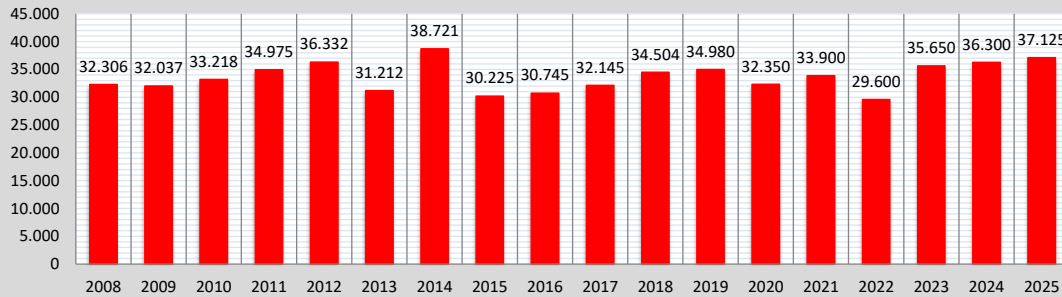

Schuldatenblatt

Energieverbrauch und -kosten

Schule	Bachwiesenschule	Schul-Nr.	2-02
Straße, Nr.	Bürgerhausstraße 1		
Stadt	64832 Babenhausen		
Schulform(en)	Grundschule		

Wärme (witterungsber.)[kWh]

Strom [kWh]

Wasser / Abwasser [m³]

Jahr	Verbrauch				Kosten		
	Wärme		Strom [kWh]	Wasser/ Abwasser [m³]	Wärme [EUR]	Strom [EUR]	Wasser/ Abwasser [EUR]
	gemessen [kWh]	witterungsber. [kWh]					
2008	176.200	209.167	32.306	219	6.739	3.024	1.137
2009	141.250	171.082	32.037	270	5.918	3.253	1.493
2010	160.950	164.330	33.218	241	5.668	11.945	1.368
2011	107.200	139.264	34.975	276	4.335	7.567	1.522
2012	120.200	137.797	36.332	302	5.555	8.130	1.636
2013	125.400	136.209	31.212	259	7.851	7.705	1.504
2014	93.950	126.429	38.721	297	4.509	9.389	1.680
2015	109.150	134.713	30.225	294	3.745	6.975	1.666
2016	129.650	154.997	30.745	268	5.251	7.143	1.546
2017	105.900	127.641	32.145	294	5.077	7.762	1.666
2018	122.900	163.727	34.504	302	3.716	8.141	1.703
2019	121.250	152.126	34.980	296	5.632	8.623	1.653
2020	104.950	139.458	32.350	272	4.844	8.238	1.529
2021	148.400	168.983	33.900	297	5.165	8.679	1.657
2022	112.400	151.032	29.600	299	11.720	6.234	1.750
2023	120.750	169.509	35.650	311	5.211	13.707	1.950
2024	117.450	161.059	36.300	288	5.860	12.472	1.892
2025	123.350	156.679	37.125	287	7.648	11.211	1.951