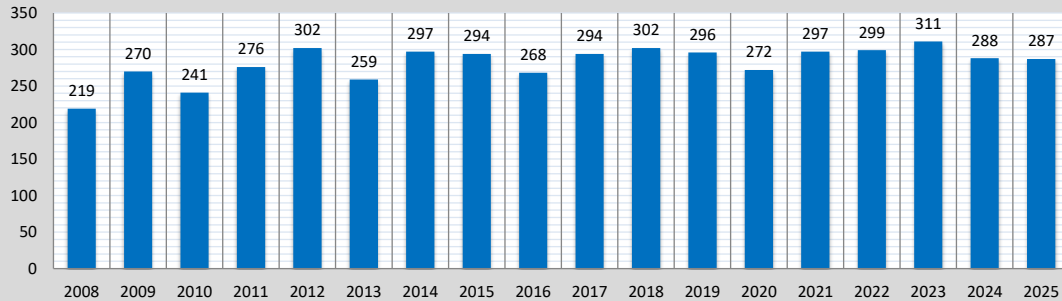

Wasser / Abwasser [m³]

Jahr	Verbrauch				Kosten		
	Wärme		Strom [kWh]	Wasser/ Abwasser [m³]	Wärme [EUR]	Strom [EUR]	Wasser/ Abwasser [EUR]
	gemessen [kWh]	witterungsber. [kWh]					
2008	176.200	209.167	32.306	219	6.739	3.024	1.137
2009	141.250	171.082	32.037	270	5.918	3.253	1.493
2010	160.950	164.330	33.218	241	5.668	11.945	1.368
2011	107.200	139.264	34.975	276	4.335	7.567	1.522
2012	120.200	137.797	36.332	302	5.555	8.130	1.636
2013	125.400	136.209	31.212	259	7.851	7.705	1.504
2014	93.950	126.429	38.721	297	4.509	9.389	1.680
2015	109.150	134.713	30.225	294	3.745	6.975	1.666
2016	129.650	154.997	30.745	268	5.251	7.143	1.546
2017	105.900	127.641	32.145	294	5.077	7.762	1.666
2018	122.900	163.727	34.504	302	3.716	8.141	1.703
2019	121.250	152.126	34.980	296	5.632	8.623	1.653
2020	104.950	139.458	32.350	272	4.844	8.238	1.529
2021	148.400	168.983	33.900	297	5.165	8.679	1.657
2022	112.400	151.032	29.600	299	11.720	6.234	1.750
2023	120.750	169.509	35.650	311	5.211	13.707	1.950
2024	117.450	161.059	36.300	288	5.860	12.472	1.892
2025	123.350	156.679	37.125	287	7.648	11.211	1.951