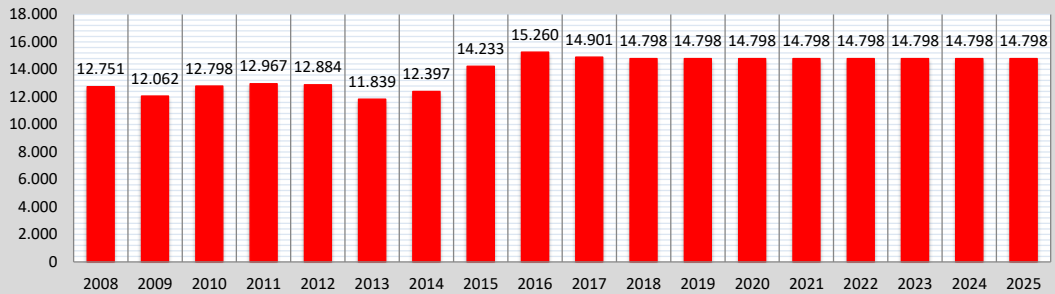

Schuldatenblatt

Energieverbrauch und -kosten

Schule	Anna-Freud-Schule	Schul-Nr.	23-7
Straße, Nr.	Büttelborner Weg 3		
Stadt	64331 Weiterstadt		
Schulform(en)	Förderschule		

Wärme (witterungsber.) [kWh]

Strom [kWh]

Wasser / Abwasser [m³]

Jahr	Verbrauch				Kosten		
	Wärme		Strom [kWh]	Wasser/ Abwasser [m³]	Wärme [EUR]	Strom [EUR]	Wasser/ Abwasser [EUR]
	gemessen [kWh]	witterungsber. [kWh]					
2008	127.411	151.250	12.751	92	8.496	1.670	668
2009	150.916	182.790	12.062	129	10.394	1.884	876
2010	143.032	146.036	12.798	136	8.928	1.636	942
2011	126.991	164.974	12.967	161	10.124	2.112	1.040
2012	167.265	191.752	12.884	199	12.691	2.151	1.393
2013	178.635	194.033	11.839	135	12.395	2.252	865
2014	154.530	207.951	12.397	268	12.673	2.465	1.477
2015	161.384	199.180	14.233	171	9.539	2.613	876
2016	175.354	209.636	15.260	181	7.919	2.967	1.266
2017	167.988	202.476	14.901	198	8.513	2.997	1.407
2018	191.199	254.716	14.798	185	8.572	2.997	1.576
2019	171.642	215.342	14.798	184	9.604	3.136	1.309
2020	125.187	166.348	14.798	184	5.957	3.402	1.126
2021	163.998	186.745	14.798	184	8.930	3.362	1.180
2022	131.463	176.647	14.798	184	14.317	2.983	982
2023	130.045	182.557	14.798	184	16.031	5.042	784
2024	148.715	203.933	14.798	184	17.811	5.290	1.152
2025	128.000	162.586	14.798	184	16.388	4.813	1.257