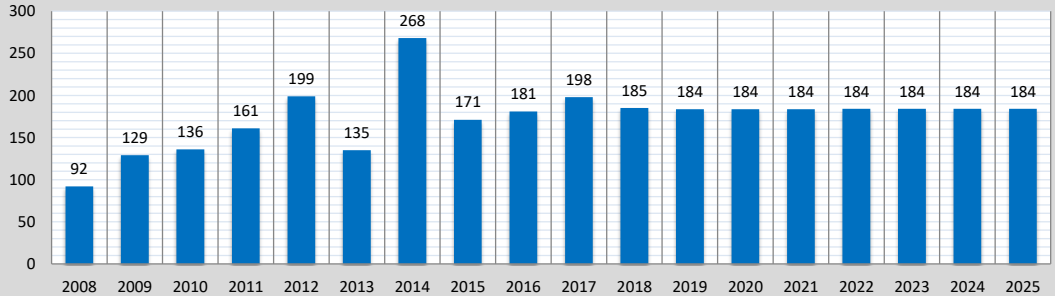

Schuldatenblatt

Energieverbrauch und -kosten

Schule	Anna-Freud-Schule	Schul-Nr.	23-7
Straße, Nr.	Büttelborner Weg 3		
Stadt	64331 Weiterstadt		
Schulform(en)	Förderschule		

Wärme (witterungsber.) [kWh]

Strom [kWh]

Wasser / Abwasser [m³]

Jahr	Verbrauch				Kosten		
	Wärme		Strom [kWh]	Wasser/ Abwasser [m³]	Wärme [EUR]	Strom [EUR]	Wasser/ Abwasser [EUR]
	gemessen [kWh]	witterungsber. [kWh]					
2008	127.411	151.250	12.751	92	8.496	1.670	668
2009	150.916	182.790	12.062	129	10.394	1.884	876
2010	143.032	146.036	12.798	136	8.928	1.636	942
2011	126.991	164.974	12.967	161	10.124	2.112	1.040
2012	167.265	191.752	12.884	199	12.691	2.151	1.393
2013	178.635	194.033	11.839	135	12.395	2.252	865
2014	154.530	207.951	12.397	268	12.673	2.465	1.477
2015	161.384	199.180	14.233	171	9.539	2.613	876
2016	175.354	209.636	15.260	181	7.919	2.967	1.266
2017	167.988	202.476	14.901	198	8.513	2.997	1.407
2018	191.199	254.716	14.798	185	8.572	2.997	1.576
2019	171.642	215.342	14.798	184	9.604	3.136	1.309
2020	125.187	166.348	14.798	184	5.957	3.402	1.126
2021	163.998	186.745	14.798	184	8.930	3.362	1.180
2022	131.463	176.647	14.798	184	14.317	2.983	982
2023	130.045	182.557	14.798	184	16.031	5.042	784
2024	148.715	203.933	14.798	184	17.811	5.290	1.152
2025	128.000	162.586	14.798	184	16.388	4.813	1.257