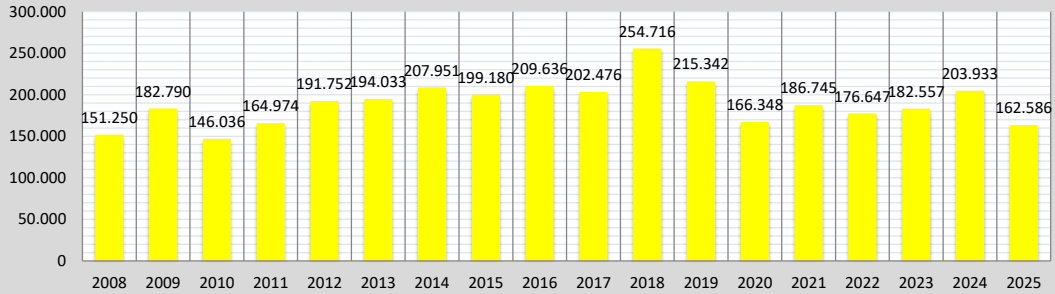

Schuldatenblatt

Energieverbrauch und -kosten

Schule	Anna-Freud-Schule	Schul-Nr.	23-7
Straße, Nr.	Büttelborner Weg 3		
Stadt	64331 Weiterstadt		
Schulform(en)	Förderschule		

Wärme (witterungsber.) [kWh]

Strom [kWh]

Wasser / Abwasser [m³]

Jahr	Verbrauch				Kosten		
	Wärme		Strom [kWh]	Wasser/ Abwasser [m³]	Wärme [EUR]	Strom [EUR]	Wasser/ Abwasser [EUR]
	gemessen [kWh]	witterungsber. [kWh]					
2008	127.411	151.250	12.751	92	8.496	1.670	668
2009	150.916	182.790	12.062	129	10.394	1.884	876
2010	143.032	146.036	12.798	136	8.928	1.636	942
2011	126.991	164.974	12.967	161	10.124	2.112	1.040
2012	167.265	191.752	12.884	199	12.691	2.151	1.393
2013	178.635	194.033	11.839	135	12.395	2.252	865
2014	154.530	207.951	12.397	268	12.673	2.465	1.477
2015	161.384	199.180	14.233	171	9.539	2.613	876
2016	175.354	209.636	15.260	181	7.919	2.967	1.266
2017	167.988	202.476	14.901	198	8.513	2.997	1.407
2018	191.199	254.716	14.798	185	8.572	2.997	1.576
2019	171.642	215.342	14.798	184	9.604	3.136	1.309
2020	125.187	166.348	14.798	184	5.957	3.402	1.126
2021	163.998	186.745	14.798	184	8.930	3.362	1.180
2022	131.463	176.647	14.798	184	14.317	2.983	982
2023	130.045	182.557	14.798	184	16.031	5.042	784
2024	148.715	203.933	14.798	184	17.811	5.290	1.152
2025	128.000	162.586	14.798	184	16.388	4.813	1.257