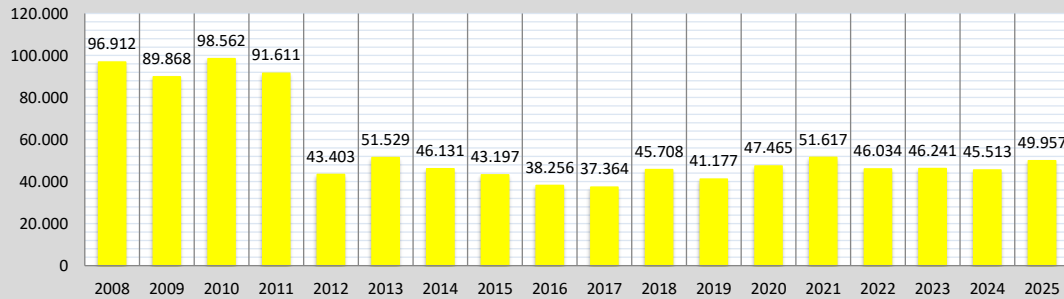

Schuldatenblatt

Energieverbrauch und -kosten

Schule	Albert-Schweitzer-Schule	Schul-Nr.	8-5
Straße, Nr.	Hebbelstraße 1		
Stadt	64347 Griesheim		
Schulform(en)	Förderschule		

Wärme (witterungsber.) [kWh]

Strom [kWh]

Wasser / Abwasser [m³]

Jahr	Verbrauch				Kosten		
	Wärme		Strom	Wasser/ Abwasser	Wärme	Strom	Wasser/ Abwasser
	gemessen [kWh]	witterungsber. [kWh]					
2008	81.638	96.912	8.884	87	7.833	1.106	387
2009	74.198	89.868	10.339	94	7.332	1.592	436
2010	96.535	98.562	9.521	72	7.925	1.185	329
2011	70.519	91.611	8.857	85	7.373	1.419	445
2012	37.860	43.403	9.205	93	4.414	1.509	557
2013	47.440	51.529	8.716	80	5.571	1.629	350
2014	34.280	46.131	8.205	87	3.844	1.534	380
2015	35.000	43.197	7.971	104	3.492	1.452	439
2016	32.000	38.256	7.131	143	2.555	1.398	463
2017	31.000	37.364	7.768	150	2.468	1.957	297
2018	34.310	45.708	8.218	113	2.890	1.657	444
2019	32.820	41.177	7.673	132	2.802	1.661	526
2020	35.720	47.465	6.999	85	3.221	1.612	375
2021	45.330	51.617	8.477	318	3.598	1.989	1.332
2022	34.259	46.034	7.942	119	2.920	1.673	505
2023	32.940	46.241	9.163	206	3.622	3.518	842
2024	33.190	45.513	10.521	137	5.507	3.753	545
2025	39.330	49.957	10.671	148	6.687	3.492	778