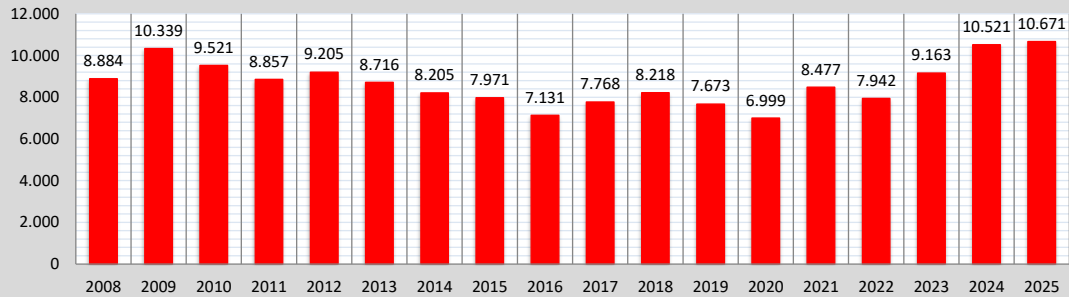

Schuldatenblatt

Energieverbrauch und -kosten

Schule	Albert-Schweitzer-Schule	Schul-Nr.	8-5
Straße, Nr.	Hebbelstraße 1		
Stadt	64347 Griesheim		
Schulform(en)	Förderschule		

Wärme (witterungsber.) [kWh]

Strom [kWh]

Wasser / Abwasser [m³]

Jahr	Verbrauch				Kosten		
	Wärme		Strom	Wasser/ Abwasser	Wärme	Strom	Wasser/ Abwasser
	gemessen [kWh]	witterungsber. [kWh]					
2008	81.638	96.912	8.884	87	7.833	1.106	387
2009	74.198	89.868	10.339	94	7.332	1.592	436
2010	96.535	98.562	9.521	72	7.925	1.185	329
2011	70.519	91.611	8.857	85	7.373	1.419	445
2012	37.860	43.403	9.205	93	4.414	1.509	557
2013	47.440	51.529	8.716	80	5.571	1.629	350
2014	34.280	46.131	8.205	87	3.844	1.534	380
2015	35.000	43.197	7.971	104	3.492	1.452	439
2016	32.000	38.256	7.131	143	2.555	1.398	463
2017	31.000	37.364	7.768	150	2.468	1.957	297
2018	34.310	45.708	8.218	113	2.890	1.657	444
2019	32.820	41.177	7.673	132	2.802	1.661	526
2020	35.720	47.465	6.999	85	3.221	1.612	375
2021	45.330	51.617	8.477	318	3.598	1.989	1.332
2022	34.259	46.034	7.942	119	2.920	1.673	505
2023	32.940	46.241	9.163	206	3.622	3.518	842
2024	33.190	45.513	10.521	137	5.507	3.753	545
2025	39.330	49.957	10.671	148	6.687	3.492	778