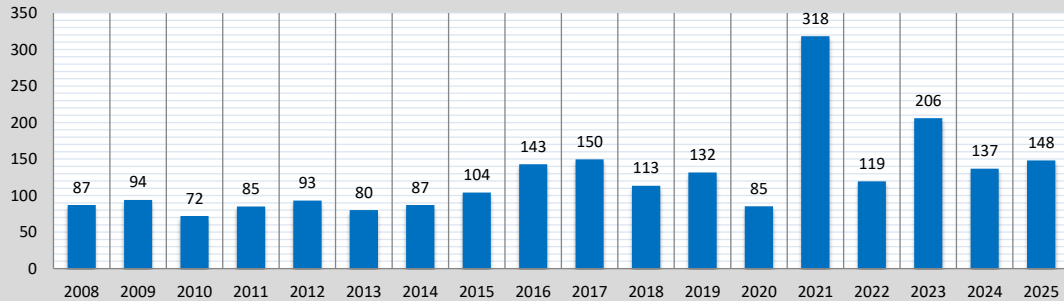

Wasser / Abwasser [m³]

Jahr	Verbrauch				Kosten					
	Wärme		Strom	Wasser/ Abwasser	Wärme	Strom	Wasser/ Abwasser			
	gemessen [kWh]	witterungsber. [kWh]						[EUR]	[EUR]	[EUR]
2008	81.638	96.912	8.884	87	7.833	1.106	387			
2009	74.198	89.868	10.339	94	7.332	1.592	436			
2010	96.535	98.562	9.521	72	7.925	1.185	329			
2011	70.519	91.611	8.857	85	7.373	1.419	445			
2012	37.860	43.403	9.205	93	4.414	1.509	557			
2013	47.440	51.529	8.716	80	5.571	1.629	350			
2014	34.280	46.131	8.205	87	3.844	1.534	380			
2015	35.000	43.197	7.971	104	3.492	1.452	439			
2016	32.000	38.256	7.131	143	2.555	1.398	463			
2017	31.000	37.364	7.768	150	2.468	1.957	297			
2018	34.310	45.708	8.218	113	2.890	1.657	444			
2019	32.820	41.177	7.673	132	2.802	1.661	526			
2020	35.720	47.465	6.999	85	3.221	1.612	375			
2021	45.330	51.617	8.477	318	3.598	1.989	1.332			
2022	34.259	46.034	7.942	119	2.920	1.673	505			
2023	32.940	46.241	9.163	206	3.622	3.518	842			
2024	33.190	45.513	10.521	137	5.507	3.753	545			
2025	39.330	49.957	10.671	148	6.687	3.492	778