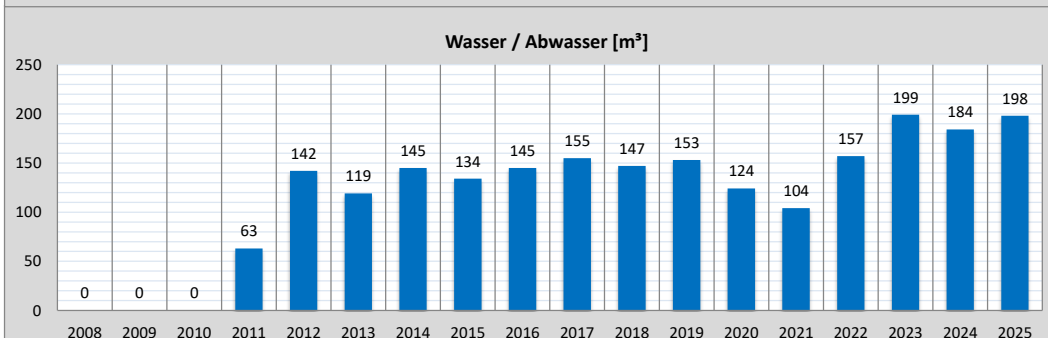

# Schuldatenblatt

## Energieverbrauch und -kosten

Schule	Schule am Kiefernwäldchen	Schul-Nr.	8-6
Straße, Nr.	Am Kiefernwäldchen 2		
Stadt	64347 Griesheim		
Schulform(en)	Sprachheilschule		

Jahr	Verbrauch				Kosten		
	Wärme		Strom	Wasser/ Abwasser	Wärme	Strom	Wasser/ Abwasser
	gemessen [kWh]	witterungsber. [kWh]					
2008	0	0	0	0	0	0	0
2009	0	0	0	0	0	0	0
2010	0	0	0	0	0	0	0
2011	0	0	10.295	63	0	433	306
2012	23.538	27.941	25.315	142	2.234	1.673	674
2013	47.513	57.547	26.767	119	4.636	2.318	479
2014	36.288	37.050	25.693	145	3.410	2.330	585
2015	46.513	60.424	26.795	134	2.414	2.039	522
2016	52.088	59.713	27.831	145	2.940	1.097	408
2017	47.200	51.269	25.568	155	2.412	7.205	501
2018	40.238	54.148	25.422	147	1.723	6.041	545
2019	51.313	63.330	26.238	153	2.561	6.530	549
2020	55.838	66.754	24.423	124	2.392	6.247	464
2021	68.431	82.480	28.068	104	17.913	6.538	482
2022	47.765	63.633	27.358	157	10.538	6.036	597
2023	52.881	66.347	27.926	199	23.747	12.541	732
2024	34.190	45.432	29.911	184	12.658	11.074	684
2025	27.919	31.791	28.414	198	11.318	9.211	1.011