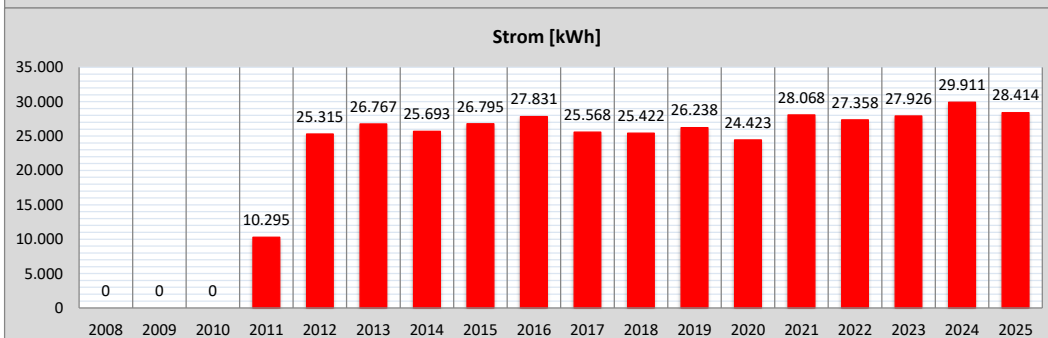

# Schuldatenblatt

## Energieverbrauch und -kosten

Schule	Schule am Kiefernwäldchen	Schul-Nr.	8-6
Straße, Nr.	Am Kiefernwäldchen 2		
Stadt	64347 Griesheim		
Schulform(en)	Sprachheilschule		

Jahr	Verbrauch				Kosten		
	Wärme		Strom	Wasser/ Abwasser	Wärme	Strom	Wasser/ Abwasser
	gemessen [kWh]	witterungsber. [kWh]					
2008	0	0	0	0	0	0	0
2009	0	0	0	0	0	0	0
2010	0	0	0	0	0	0	0
2011	0	0	10.295	63	0	433	306
2012	23.538	27.941	25.315	142	2.234	1.673	674
2013	47.513	57.547	26.767	119	4.636	2.318	479
2014	36.288	37.050	25.693	145	3.410	2.330	585
2015	46.513	60.424	26.795	134	2.414	2.039	522
2016	52.088	59.713	27.831	145	2.940	1.097	408
2017	47.200	51.269	25.568	155	2.412	7.205	501
2018	40.238	54.148	25.422	147	1.723	6.041	545
2019	51.313	63.330	26.238	153	2.561	6.530	549
2020	55.838	66.754	24.423	124	2.392	6.247	464
2021	68.431	82.480	28.068	104	17.913	6.538	482
2022	47.765	63.633	27.358	157	10.538	6.036	597
2023	52.881	66.347	27.926	199	23.747	12.541	732
2024	34.190	45.432	29.911	184	12.658	11.074	684
2025	27.919	31.791	28.414	198	11.318	9.211	1.011