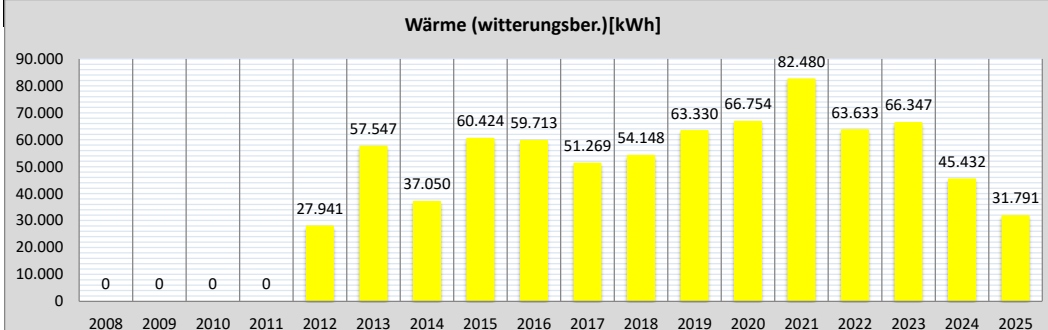

# Schuldatenblatt

## Energieverbrauch und -kosten

Schule	Schule am Kiefernwäldchen	Schul-Nr.	8-6
Straße, Nr.	Am Kiefernwäldchen 2		
Stadt	64347 Griesheim		
Schulform(en)	Sprachheilschule		

Jahr	Verbrauch				Kosten		
	Wärme		Strom	Wasser/ Abwasser	Wärme	Strom	Wasser/ Abwasser
	gemessen [kWh]	witterungsber. [kWh]					
2008	0	0	0	0	0	0	0
2009	0	0	0	0	0	0	0
2010	0	0	0	0	0	0	0
2011	0	0	10.295	63	0	433	306
2012	23.538	27.941	25.315	142	2.234	1.673	674
2013	47.513	57.547	26.767	119	4.636	2.318	479
2014	36.288	37.050	25.693	145	3.410	2.330	585
2015	46.513	60.424	26.795	134	2.414	2.039	522
2016	52.088	59.713	27.831	145	2.940	1.097	408
2017	47.200	51.269	25.568	155	2.412	7.205	501
2018	40.238	54.148	25.422	147	1.723	6.041	545
2019	51.313	63.330	26.238	153	2.561	6.530	549
2020	55.838	66.754	24.423	124	2.392	6.247	464
2021	68.431	82.480	28.068	104	17.913	6.538	482
2022	47.765	63.633	27.358	157	10.538	6.036	597
2023	52.881	66.347	27.926	199	23.747	12.541	732
2024	34.190	45.432	29.911	184	12.658	11.074	684
2025	27.919	31.791	28.414	198	11.318	9.211	1.011