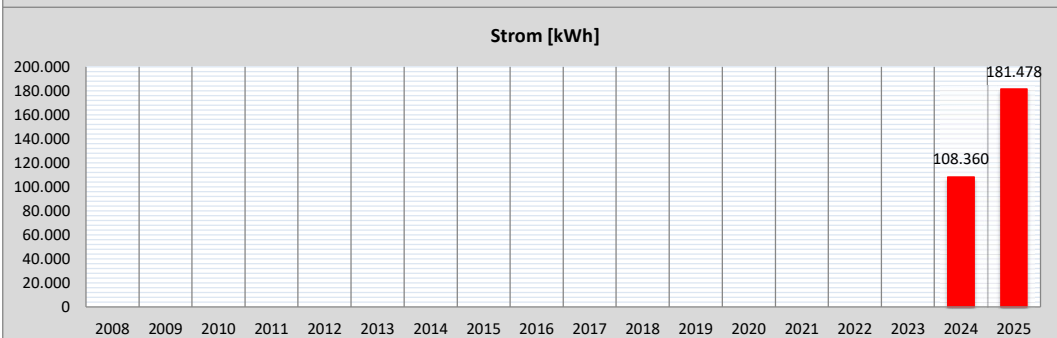

Schuldatenblatt

Energieverbrauch und -kosten

Schule	August-Euler-Schule	Schul-Nr.	8-8
Straße, Nr.	Am Schwimmbad 10		
Stadt	64347 Griesheim		
Schulform(en)	Grundschule		

Jahr	Verbrauch				Kosten		
	Wärme		Strom [kWh]	Wasser/ Abwasser [m³]	Wärme [EUR]	Strom [EUR]	Wasser/ Abwasser [EUR]
	gemessen [kWh]	witterungsber. [kWh]					
2008							
2009							
2010							
2011							
2012							
2013							
2014							
2015							
2016							
2017							
2018							
2019							
2020							
2021							
2022							
2023							
2024			108.360	131		37.193	438
2025			181.478	182		54.429	937

Maßnahmen (Jahr der Fertigstellung)

2024	Schulbeginn in Containeranlage am Standort Carlo-Mierendorff-Schule Beheizung über Strom
------	---