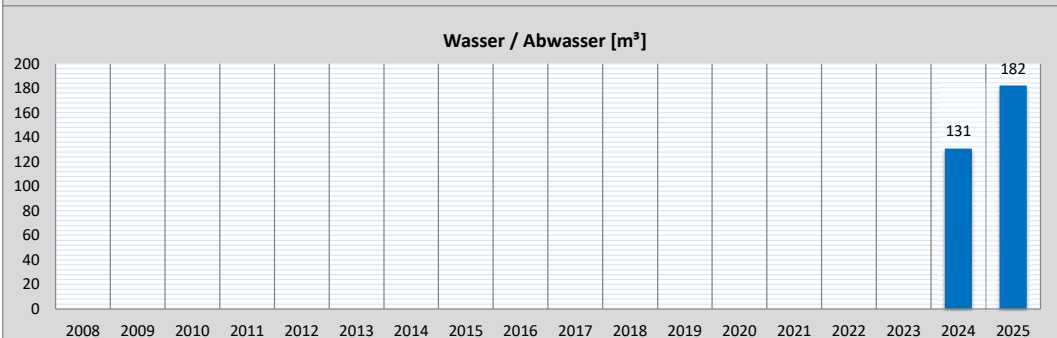

Schuldatenblatt

Energieverbrauch und -kosten

Schule	August-Euler-Schule	Schul-Nr.	8-8
Straße, Nr.	Am Schwimmbad 10		
Stadt	64347 Griesheim		
Schulform(en)	Grundschule		

Jahr	Verbrauch				Kosten		
	Wärme		Strom [kWh]	Wasser/ Abwasser [m³]	Wärme [EUR]	Strom [EUR]	Wasser/ Abwasser [EUR]
	gemessen [kWh]	witterungsber. [kWh]					
2008							
2009							
2010							
2011							
2012							
2013							
2014							
2015							
2016							
2017							
2018							
2019							
2020							
2021							
2022							
2023							
2024			108.360	131		37.193	438
2025			181.478	182		54.429	937

Maßnahmen (Jahr der Fertigstellung)

2024	Schulbeginn in Containeranlage am Standort Carlo-Mierendorff-Schule Beheizung über Strom
------	---